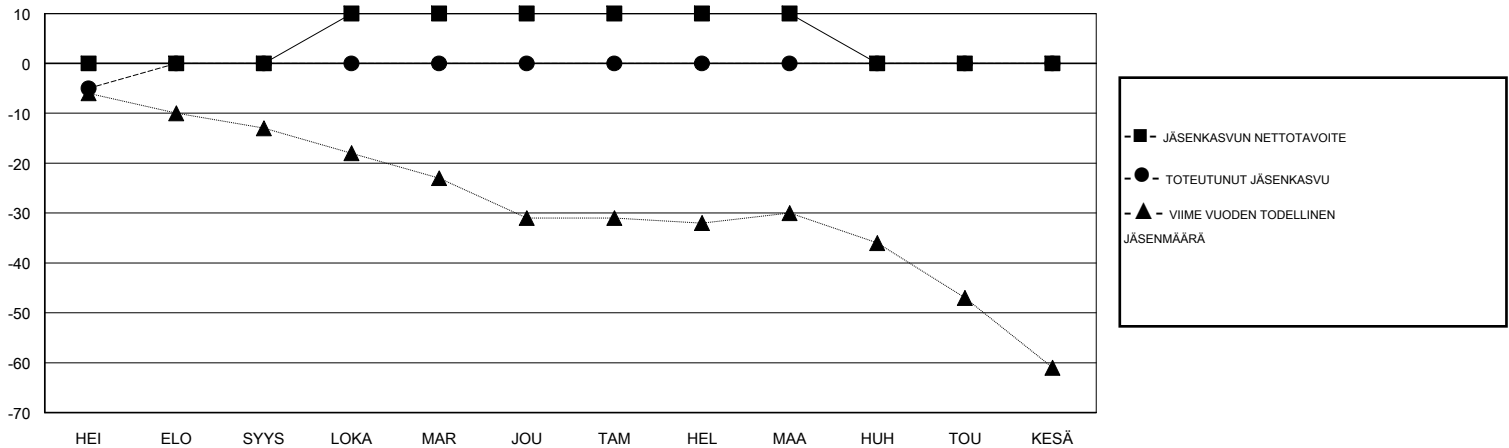

MONTHLY MEMBERSHIP PROGRESS REPORT

District 107 G

Results as of: 07/31/2018

GMT: ANTTI FORSELL

SIJAINI FINLAND

GMT VAALIPIIRI

Klubit				jäsenä			
TULOKSET 2018-2019				TULOKSET 2018-2019			
NELJÄNNES	UUDEN KLUBIN TAVOITE	UUDET KLUBIT	LOPETETUT KLUBIT	NELJÄNNES	JÄSENKASVUN NETTOTAVOITE	TOTEUTUNUT JÄSENKASVU	POISTETUT JÄSENET (mukaan lukien siirrot)
HEI/ELO/SYYS	0	0	0	HEI/ELO/SYYS	0	0	5
LOKA/MAR/JOU	1	0	0	LOKA/MAR/JOU	10	0	0
TAM/HEL/MAA	0	0	0	TAM/HEL/MAA	0	0	0
HUH/TOU/KESÄ	0	0	0	HUH/TOU/KESÄ	-10	0	0

TAVOITTEET JA UUDET KLUBIT, KUMULATIIVINEN

TAVOITTEET JA JÄSENET, KUMULATIIVINEN

LAKKAUTETUT KLUBIT: 0

0 CLUBS OF 61 LISÄNNYT YHDEN TAI USEAMMAN UUTTA JÄSENTÄ

SUKUPUOLIJAKAUMA

MIES 1,176 (85.96%)
NAINEN 192 (14.04%)