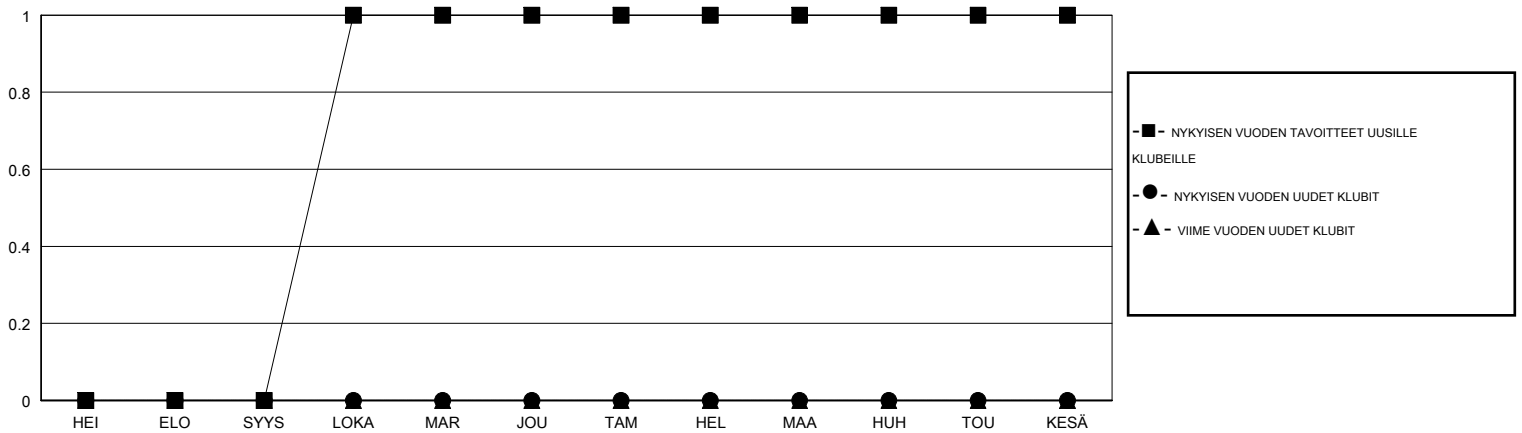

MONTHLY MEMBERSHIP PROGRESS REPORT

District 107 G

Results as of: 07/31/2018

GMT: ANTTI FORSELL

SIJAINI FINLAND

GMT VAALIPIIRI

Klubit				jäsenä			
TULOKSET 2018-2019				TULOKSET 2018-2019			
NELJÄNNES	UUDEN KLUBIN TAVOITE	UUDET KLUBIT	LOPETETUT KLUBIT	NELJÄNNES	JÄSENKASVUN NETTOTAVOITE	TOTEUTUNUT JÄSENKASVU	POISTETUT JÄSENET (mukaan lukien siirrot)
HEI/ELO/SYYS	0	0	0	HEI/ELO/SYYS	0	0	5
LOKA/MAR/JOU	1	0	0	LOKA/MAR/JOU	10	0	0
TAM/HEL/MAA	0	0	0	TAM/HEL/MAA	0	0	0
HUH/TOU/KESÄ	0	0	0	HUH/TOU/KESÄ	-10	0	0

TAVOITTEET JA UUDET KLUBIT, KUMULATIIVINEN

TAVOITTEET JA JÄSENET, KUMULATIIVINEN

LAKKAUTETUT KLUBIT: 0

0 CLUBS OF 61 LISÄNNYT YHDEN TAI USEAMMAN UUTTA JÄSENTÄ

SUKUPUOLIJAKAUMA

MIES 1,176 (85.96%)
NAINEN 192 (14.04%)